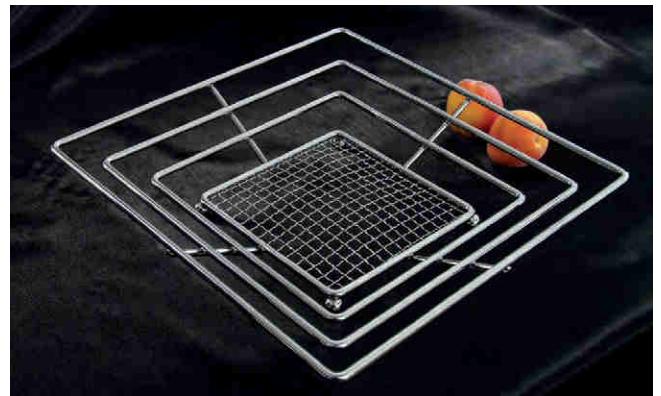

Chrome Square Wire Basket w/Mesh Bottom

WB-711	11.75"	29.8 cm	1 ea.