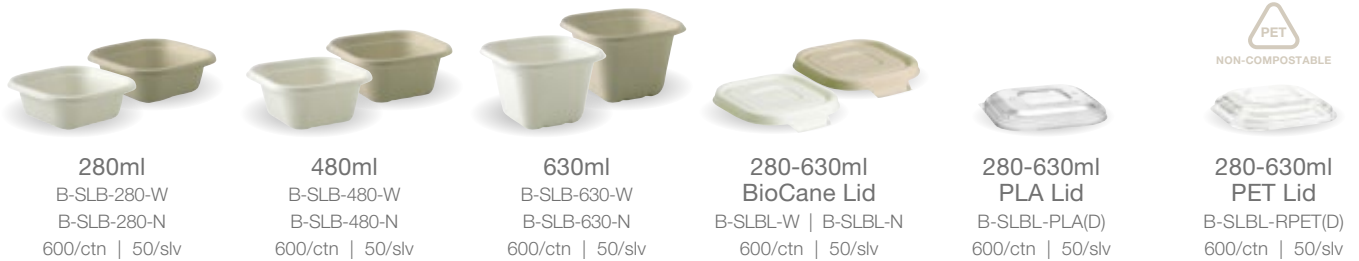

BioCane Takeaways

280ml

B-SLB-280-W
B-SLB-280-N
600/ctn | 50/slv

480ml

B-SLB-480-W
B-SLB-480-N
600/ctn | 50/slv

630ml

B-SLB-630-W
B-SLB-630-N
600/ctn | 50/slv

280-630ml
BioCane Lid

B-SLBL-W | B-SLBL-N
600/ctn | 50/slv

280-630ml
PLA Lid

B-SLBL-PLA(D)
600/ctn | 50/slv

280-630ml
PET Lid

B-SLBL-RPET(D)
600/ctn | 50/slv

500ml

B-LB-500-W | B-LB-500-N
500/ctn | 125/slv

600ml

B-LB-600-W | B-LB-600-N
500/ctn | 125/slv

500 & 600ml BioCane Lid
B-LBL-W-SMALL | B-LBL-N-SMALL
500/ctn | 125/slv

500 & 600ml PET Lid
B-LBL-RPET(D) SMALL
500/ctn | 125/slv